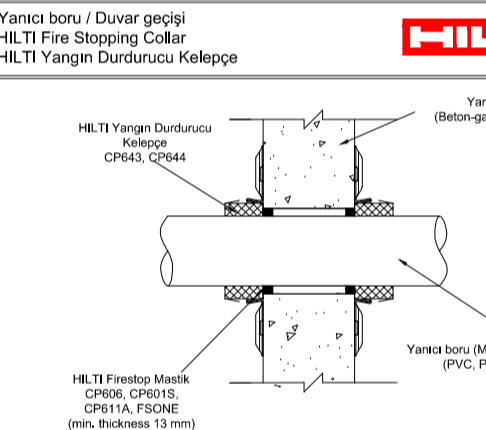

HILTI CP648-E FIRESTOP WRAP
HILTI CP648-E Yangın Durdurucu Sargı

HILTI CP643 Fire Stopping Collar
HILTI CP643 Yangın Durdurucu Keleççe

İzolasyonlu Metal Boru Geçişleri

Yanıcı İzolasyonlu Metal Boru Geçişleri

PPRC veya PVC/HDPE Boru Geçişleri

Havalandırma Kanalı / Yangın Damperi Geçişi

Busbar Geçişi

Elektrik Tavası Geçişleri