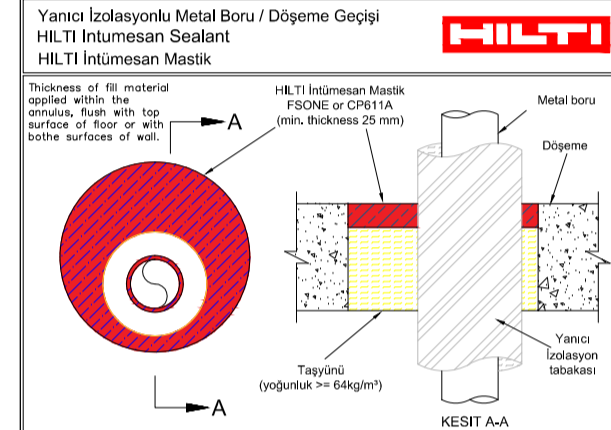

HILTI CP648-E FIRESTOP WRAP
HILTI CP648-E Yangın Durdurucu Sargı

HILTI CP643 Fire Stopping Collar
HILTI CP643 Yangın Durdurucu Keleççe

İzolasyonlu Metal Boru Geçişleri

Yanıcı İzolasyonlu Metal Boru Geçişleri

PPRC veya PVC/HDPE Boru Geçişleri

Havalandırma Kanalı / Yangın Damperi Geçişi

Busbar Geçişi

Elektrik Tavası Geçişleri