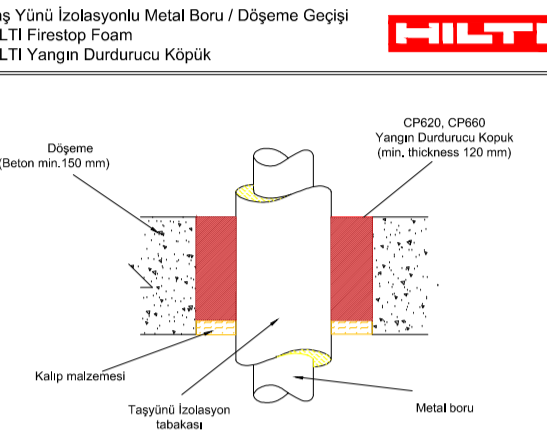

Metal Boru Geçişleri

HILTI Firestop Sealants
HILTI Yangın Durdurucu Mastik

HILTI Board Fire Barrier
HILTI Yangın Durdurucu Taş Yünü Panel

HILTI Fire Compound
HILTI Yangın Durdurucu Harç

HILTI Firestop Foam
HILTI Yangın Durdurucu Köpük

HILTI CP648-E FIRESTOP WRAP
HILTI CP648-E Yangın Durdurucu Sargı

HILTI CP643 Fire Stopping Collar
HILTI CP643 Yangın Durdurucu Keleççe

İzolasyonlu Metal Boru Geçişleri

Yanıcı İzolasyonlu Metal Boru Geçişleri

PPRC veya PVC/HDPE Boru Geçişleri

Havalandırma Kanalı / Yangın Damperi Geçişi

Busbar Geçişi

Elektrik Tavası Geçişleri