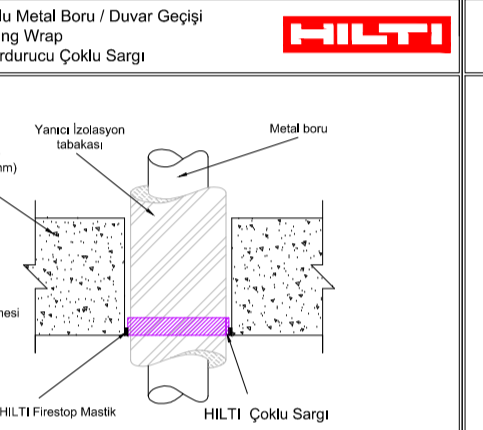

HILTI CP648-E FIRESTOP WRAP
HILTI CP648-E Yangın Durdurucu Sargı

HILTI CP643 Fire Stopping Collar
HILTI CP643 Yangın Durdurucu Keleççe

İzolasyonlu Metal Boru Geçişleri

Yanıcı İzolasyonlu Metal Boru Geçişleri

PPRC veya PVC/HDPE Boru Geçişleri

Havalandırma Kanalı / Yangın Damperi Geçişi

Busbar Geçişi

Elektrik Tavası Geçişleri