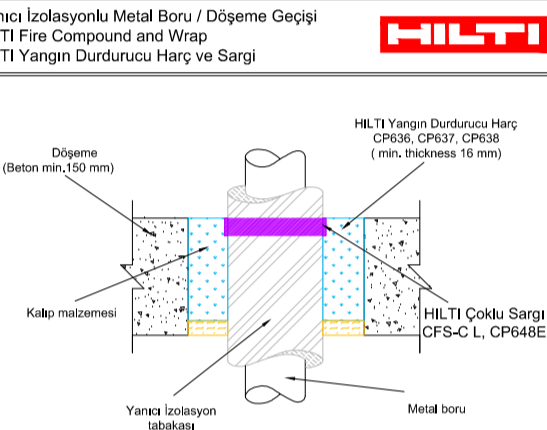

HILTI CP648-E FIRESTOP WRAP
HILTI CP648-E Yangın Durdurucu Sargı

HILTI CP643 Fire Stopping Collar
HILTI CP643 Yangın Durdurucu Keleççe

İzolasyonlu Metal Boru Geçişleri

Yanıcı İzolasyonlu Metal Boru Geçişleri

PPRC veya PVC/HDPE Boru Geçişleri

Havalandırma Kanalı / Yangın Damperi Geçişi

Busbar Geçişi

Elektrik Tavası Geçişleri