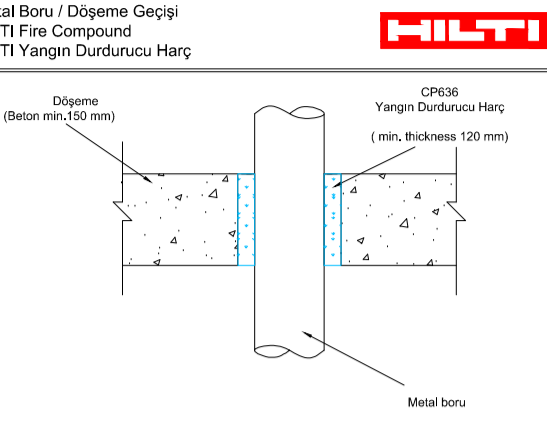

HILTI CP648-E FIRESTOP WRAP
HILTI CP648-E Yangın Durdurucu Sargı

HILTI CP643 Fire Stopping Collar
HILTI CP643 Yangın Durdurucu Keleççe

İzolasyonlu Metal Boru Geçişleri

Yanıcı İzolasyonlu Metal Boru Geçişleri