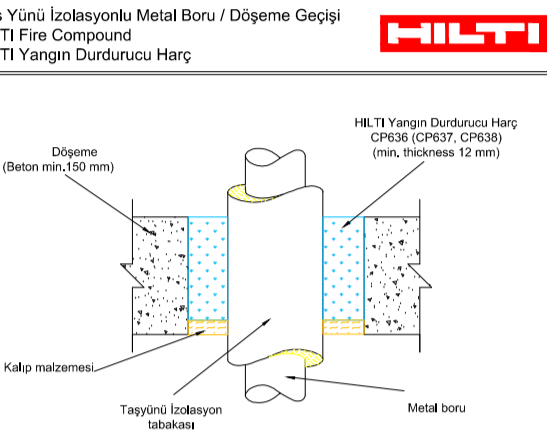

Metal Boru Geçişleri

HILTI Firestop Sealants
HILTI Yangın Durdurucu Mastik

HILTI Board Fire Barrier
HILTI Yangın Durdurucu Taş Yünü Panel

HILTI Fire Compound
HILTI Yangın Durdurucu Harç

HILTI Firestop Foam
HILTI Yangın Durdurucu Köpük

HILTI CP648-E FIRESTOP WRAP
HILTI CP648-E Yangın Durdurucu Sargı

HILTI CP643 Fire Stopping Collar
HILTI CP643 Yangın Durdurucu Keleççe

İzolasyonlu Metal Boru Geçişleri

Yanıcı İzolasyonlu Metal Boru Geçişleri

PPRC veya PVC/HDPE Boru Geçişleri

Havalandırma Kanalı / Yangın Damperi Geçişi

Busbar Geçişi

Elektrik Tavası Geçişleri