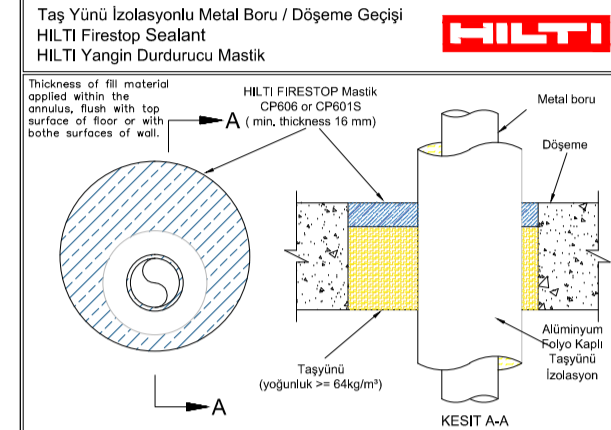

Metal Boru Geçişleri

HILTI Firestop Sealants
HILTI Yangın Durdurucu Mastik

HILTI Board Fire Barrier
HILTI Yangın Durdurucu Taş Yünü Panel

HILTI Fire Compound
HILTI Yangın Durdurucu Harç

HILTI Firestop Foam
HILTI Yangın Durdurucu Köpük

HILTI CP648-E FIRESTOP WRAP
HILTI CP648-E Yangın Durdurucu Sargı

HILTI CP643 Fire Stopping Collar
HILTI CP643 Yangın Durdurucu Keleççe

İzolasyonlu Metal Boru Geçişleri

Yanıcı İzolasyonlu Metal Boru Geçişleri

PPRC veya PVC/HDPE Boru Geçişleri

Havalandırma Kanalı / Yangın Damperi Geçişi

Busbar Geçişi

Elektrik Tavası Geçişleri