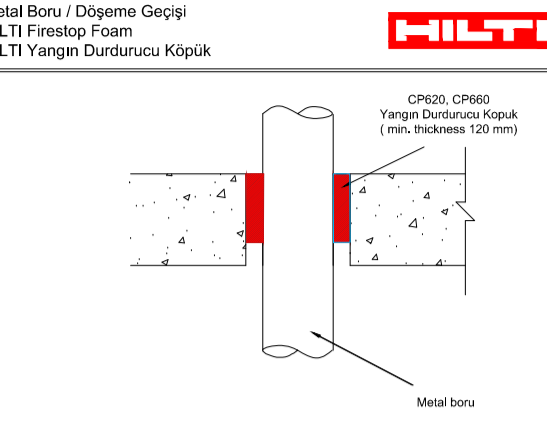

HILTI CP648-E FIRESTOP WRAP
HILTI CP648-E Yangın Durdurucu Sargı

HILTI CP643 Fire Stopping Collar
HILTI CP643 Yangın Durdurucu Keleççe

İzolasyonlu Metal Boru Geçişleri

Yanıcı İzolasyonlu Metal Boru Geçişleri