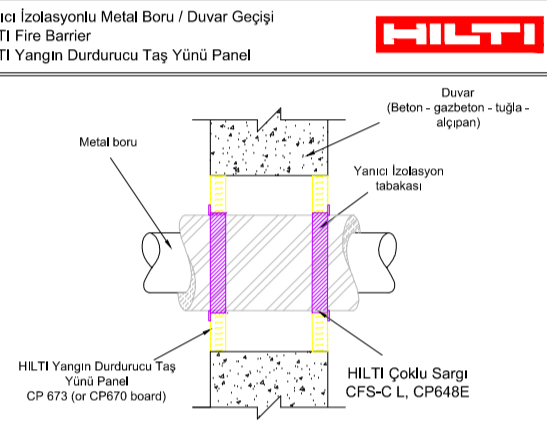

HILTI CP648-E FIRESTOP WRAP
HILTI CP648-E Yangın Durdurucu Sargı

HILTI CP643 Fire Stopping Collar
HILTI CP643 Yangın Durdurucu Keleççe

İzolasyonlu Metal Boru Geçişleri

Yanıcı İzolasyonlu Metal Boru Geçişleri

PPRC veya PVC/HDPE Boru Geçişleri

Havalandırma Kanalı / Yangın Damperi Geçişi

Busbar Geçişi

Elektrik Tavası Geçişleri