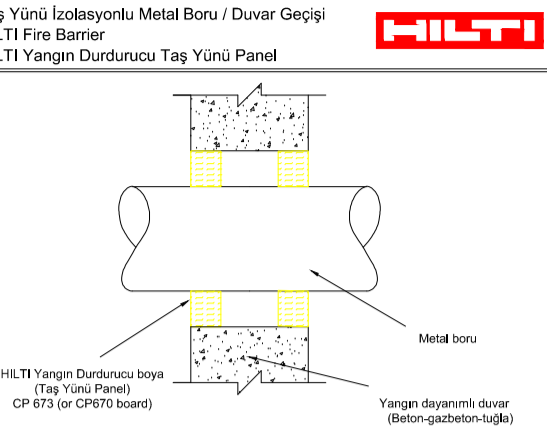

Metal Boru Geçişleri

HILTI Firestop Sealants
HILTI Yangın Durdurucu Mastik

HILTI Board Fire Barrier
HILTI Yangın Durdurucu Taş Yünü Panel

HILTI Fire Compound
HILTI Yangın Durdurucu Harç

HILTI Firestop Foam
HILTI Yangın Durdurucu Köpük

HILTI CP648-E FIRESTOP WRAP
HILTI CP648-E Yangın Durdurucu Sargı

HILTI CP643 Fire Stopping Collar
HILTI CP643 Yangın Durdurucu Keleççe