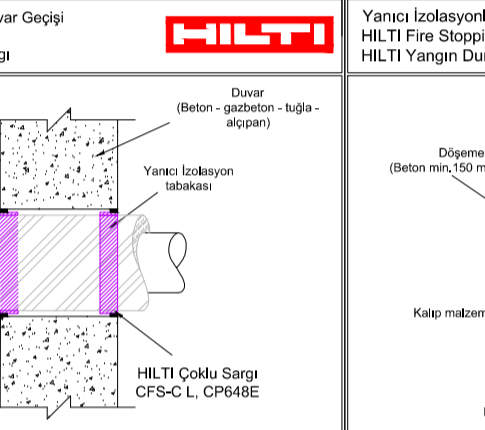

HILTI CP648-E FIRESTOP WRAP
HILTI CP648-E Yangın Durdurucu Sargı

HILTI CP643 Fire Stopping Collar
HILTI CP643 Yangın Durdurucu Keleççe

İzolasyonlu Metal Boru Geçişleri

Yanıcı İzolasyonlu Metal Boru Geçişleri

PPRC veya PVC/HDPE Boru Geçişleri

Havalandırma Kanalı / Yangın Damperi Geçişi

Busbar Geçişi

Elektrik Tavası Geçişleri