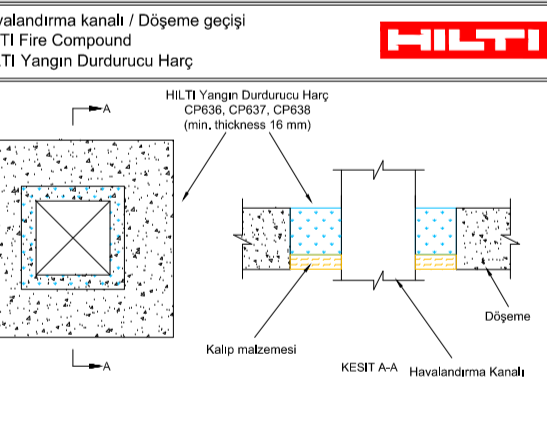

Havalandırma Kanalı / Yangın Damperi Geçişi