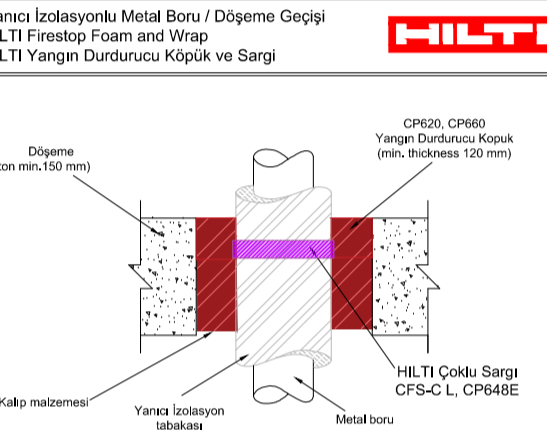

HILTI CP648-E FIRESTOP WRAP
HILTI CP648-E Yangın Durdurucu Sargı

HILTI CP643 Fire Stopping Collar
HILTI CP643 Yangın Durdurucu Keleççe

İzolasyonlu Metal Boru Geçişleri

Yanıcı İzolasyonlu Metal Boru Geçişleri

PPRC veya PVC/HDPE Boru Geçişleri

Havalandırma Kanalı / Yangın Damperi Geçişi

Busbar Geçişi

Elektrik Tavası Geçişleri