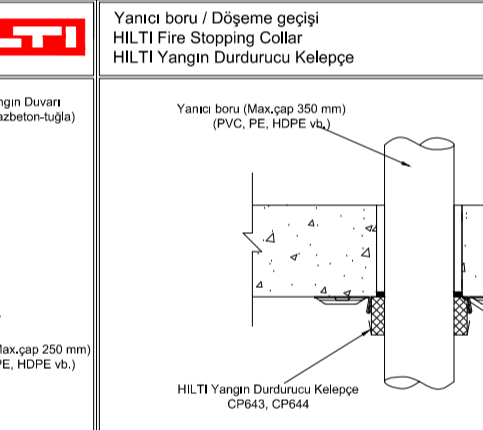

HILTI CP648-E FIRESTOP WRAP
HILTI CP648-E Yangın Durdurucu Sargı

HILTI CP643 Fire Stopping Collar
HILTI CP643 Yangın Durdurucu Keleççe

İzolasyonlu Metal Boru Geçişleri

Yanıcı İzolasyonlu Metal Boru Geçişleri

PPRC veya PVC/HDPE Boru Geçişleri

Havalandırma Kanalı / Yangın Damperi Geçişi

Busbar Geçişi

Elektrik Tavası Geçişleri